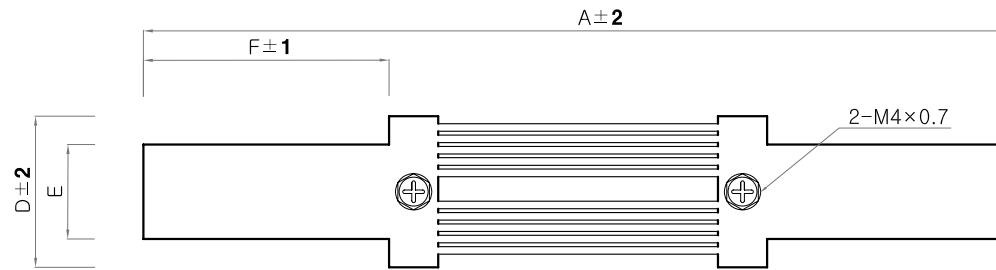

FRONT VIEW

TOP VIEW

50mV

1차전류(A)	A	B	C	D	E	F	G	H	I	J
2500	230	170	100	40	25	65	30	13Φ×6	20	30
1200	230	170	120	40	25	65	30	13Φ×6	20	40
Option										

Daeboong
(주)대봉 E&C

PROJEC TTITLE

일반용 및 표준용 분류기

CHK'D BY